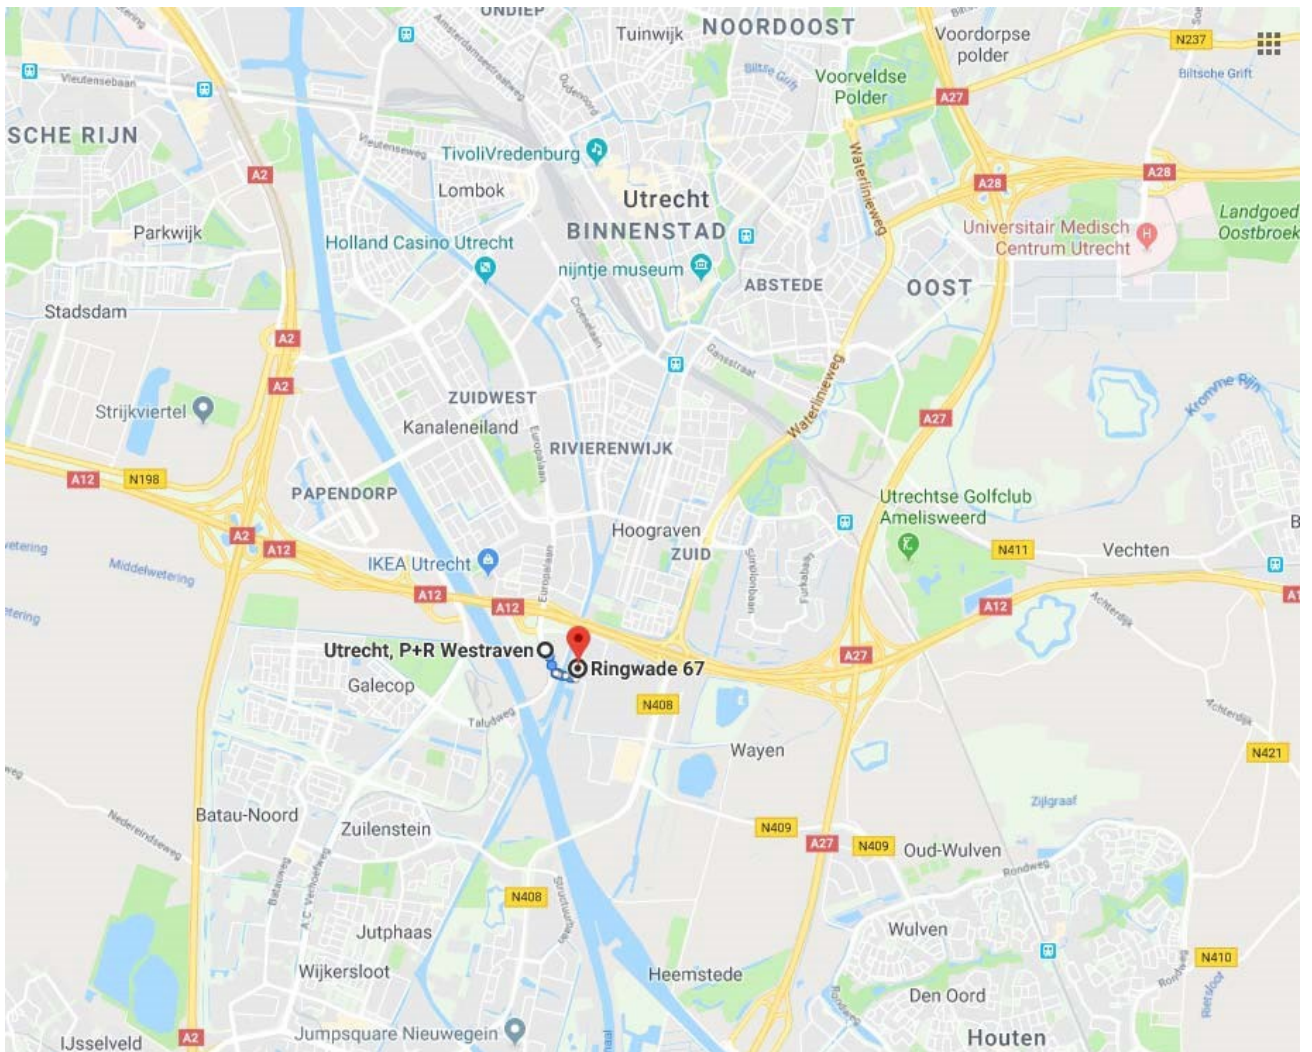

Routekaart auto

Het kantoor ligt aan de zuidzijde van Utrecht. Bij de rode pin vindt u het kantoor.

N.B. Bij aankomst kunt u zich melden via de bel naast de draaideur. De deur wordt vervolgens van afstand voor u geopend. Het verenigingsbureau bevindt zich op de derde etage.