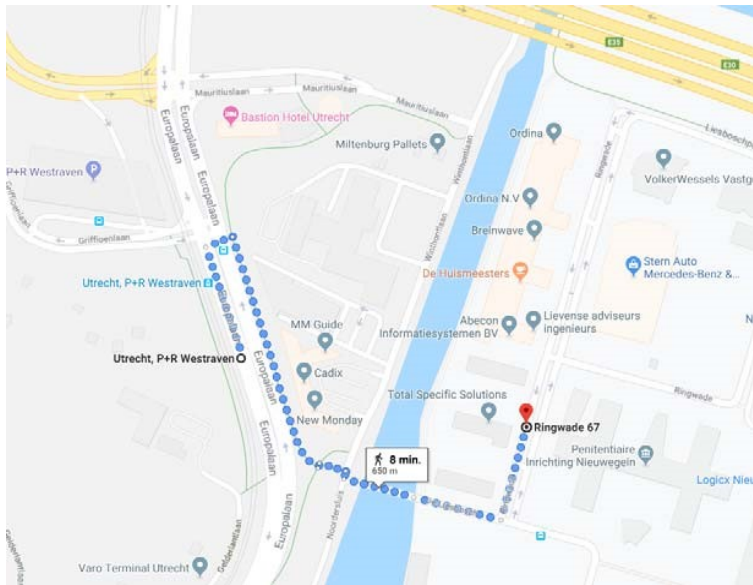

Routebeschrijving met het openbaar vervoer

Vanaf NS-station Utrecht Centraal heeft u diverse opties:

1. Sneltram

U kunt sneltram **60 en 61** richting Nieuwegein nemen. U stapt uit bij tramhalte P+R Westraven (ca. 7 minuten lopen, zie 'Routekaart voetgangers'). *Let op: er zijn werkzaamheden op deze lijn, dus controleer voor vertrek uw route.*

2. Bus

Bus **65 of 74**: stap uit bij bushalte P+R Westraven (ca. 7 minuten lopen, zie 'Routekaart voetgangers').

3. OV-fiets

Vanaf Utrecht CS kunt u met een **OV-fiets** in ca. 20 minuten het kantoor bereiken.

Routekaart voetgangers

Afbeelding toont de route vanaf achtereenvolgens:

- P+R Westraven
- Sneltramhalte P+R Westraven
- Bushalte P+R Westraven

Bekijk de kaart online: www.kbo-pcob.nl/voetgangersroute

Routebeschrijving auto

Parkeren

Vlakbij het kantoor kunt u tegen betaling parkeren bij P+R Westraven (ca. 8 minuten lopen, zie 'Routekaart voetgangers' hierboven of online: www.kbo-pcob.nl/voetgangersroute).

P+R Westraven is een overdekte parkeergarage, gelegen aan de rijksweg A12 (afslag 17 Kanaleneiland/Jaarbeurs/Transferium). Op de rijksweg wordt de P+R aangegeven d.m.v. matrixborden. **Adres: Griffioenlaan 1 bis - 3526 LA Utrecht.** <https://www.parkeren-utrecht.nl/pr/transferium-pr-westraven>