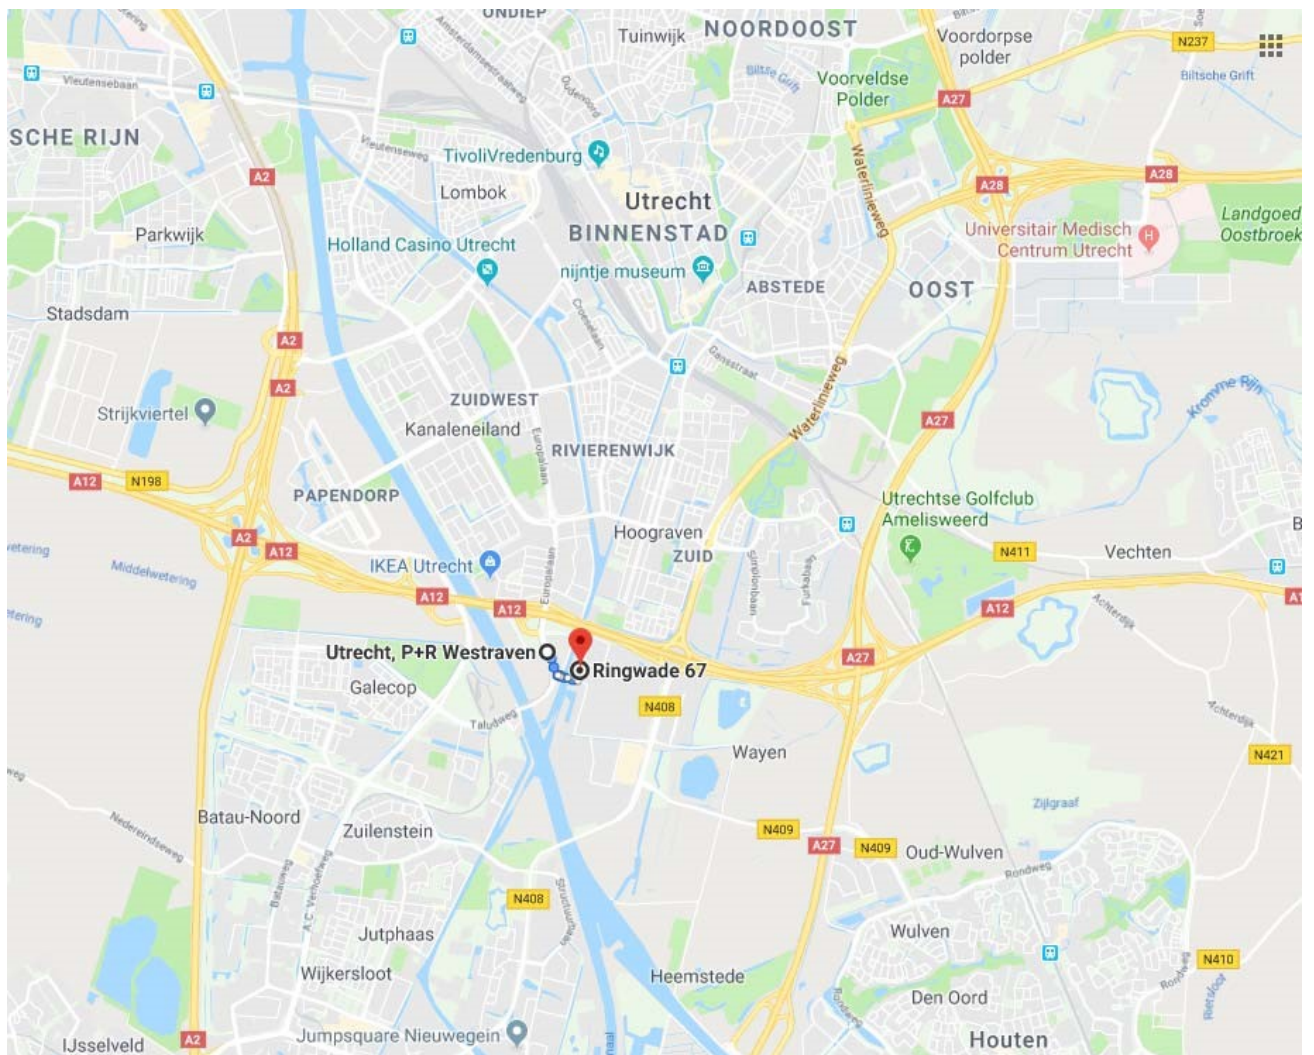

Routekaart auto

Het kantoor ligt aan de zuidzijde van Utrecht. Bij de rode pin vindt u het kantoor.

Bekijk de routekaart online: www.kbo-pcob.nl/autoroute

N.B. Bij aankomst kunt u zich melden via de bel naast de draaideur. De deur wordt vervolgens van afstand voor u geopend. Het verenigingsbureau bevindt zich op de derde etage.