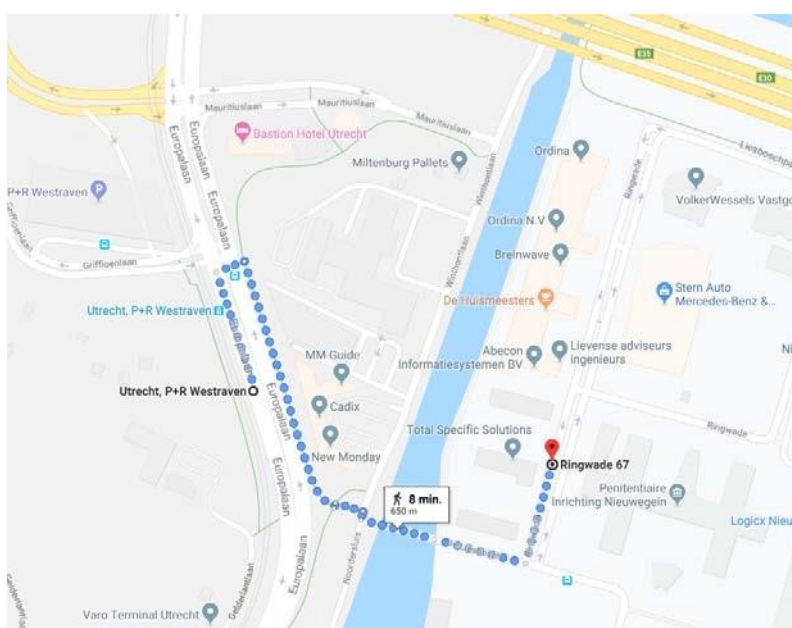

Routebeschrijving met het openbaar vervoer

Vanaf NS-station Utrecht Centraal heeft u diverse opties:

1. Sneltram

U kunt sneltram **60 en 61** richting Nieuwegein nemen. U stapt uit bij tramhalte P+R Westraven (ca. 7 minuten lopen, zie 'Routekaart voetgangers'). *Let op: er zijn werkzaamheden op deze lijn, dus controleer voor vertrek uw route.*

2. Bus

Bus **65 of 74**: stap uit bij bushalte P+R Westraven (ca. 7 minuten lopen, zie 'Routekaart voetgangers').

3. OV-fiets

Vanaf Utrecht CS kunt u met een **OV-fiets** in ca. 20 minuten het kantoor bereiken.

Routekaart voetgangers

Afbeelding toont de route vanaf achtereenvolgens:

- P+R Westraven
- Sneltramhalte P+R Westraven
- Bushalte P+R Westraven

Bekijk de kaart online: www.kbo-pcob.nl/voetgangersroute

Routebeschrijving auto

Parkeren

Vlakbij het kantoor kunt u tegen betaling parkeren bij P+R Westraven (ca. 8 minuten lopen, zie 'Routekaart voetgangers' hierboven of online: www.kbo-pcob.nl/voetgangersroute).

P+R Westraven is een overdekte parkeergarage, gelegen aan de rijksweg A12 (afslag 17 Kanaleneiland/Jaarbeurs/Transferium). Op de rijksweg wordt de P+R aangegeven d.m.v. matrixborden. **Adres: Griffioenlaan 1 bis - 3526 LA Utrecht.**
<https://www.parkeren-utrecht.nl/pr/transferium-pr-westraven>