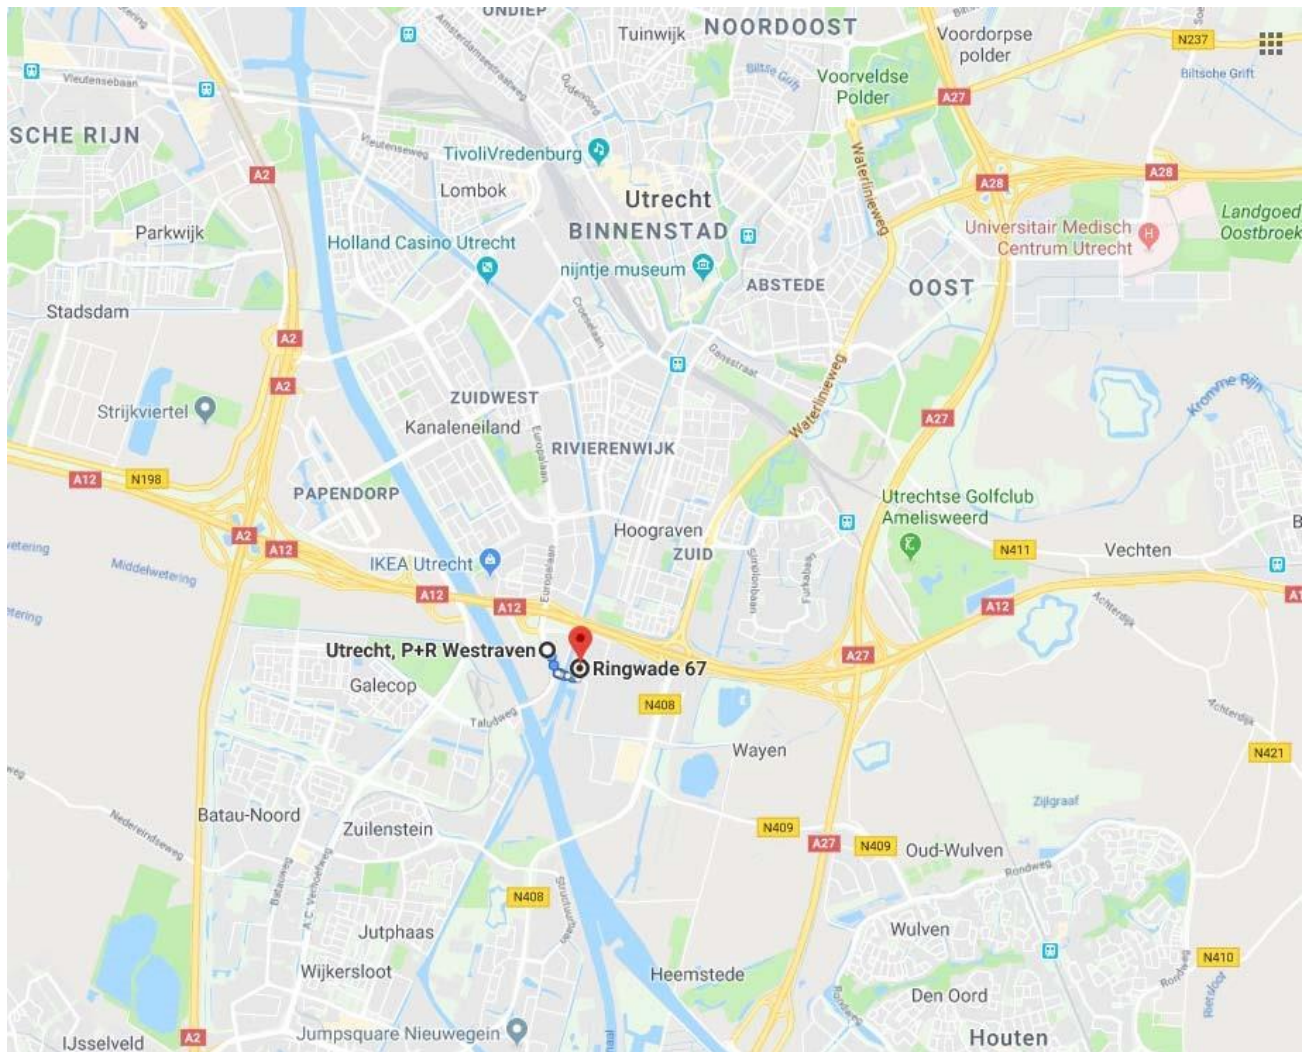

Routekaart auto

Het kantoor ligt aan de zuidzijde van Utrecht. Bij de rode pin vindt u het kantoor.

Bekijk de routekaart online: www.kbo-pcob.nl/autoroute

N.B. Bij aankomst kunt u zich melden via de bel naast de draaideur. De deur wordt vervolgens van afstand voor u geopend. Het verenigingsbureau bevindt zich op de derde etage.