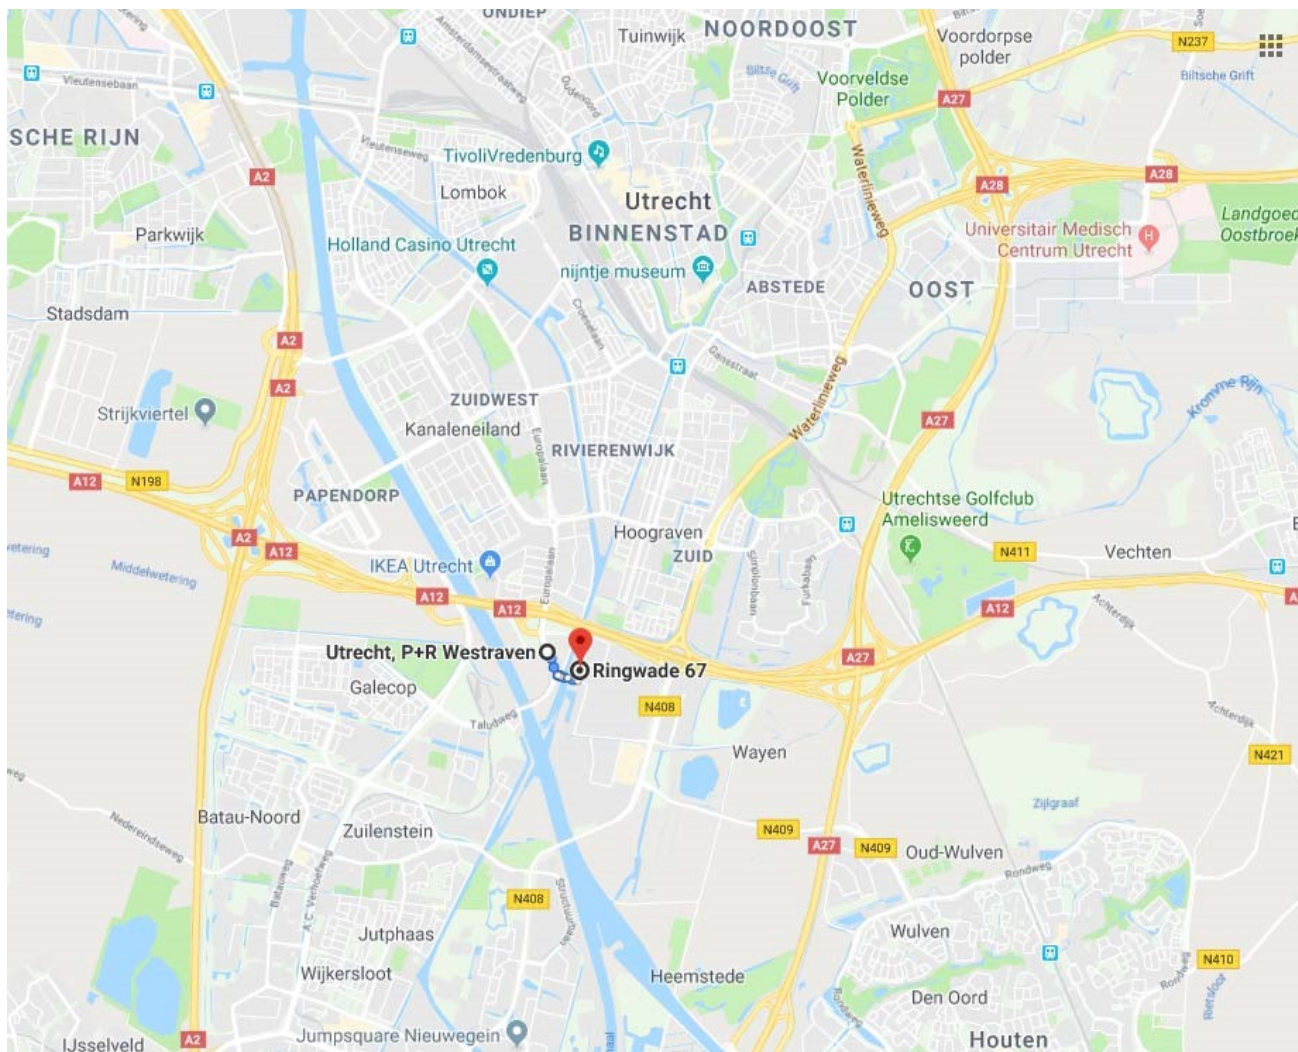

Routekaart auto

Het kantoor ligt aan de zuidzijde van Utrecht. Bij de rode pin vindt u het kantoor.

Bekijk de routekaart online: www.kbo-pcob.nl/autoroute

N.B. Bij aankomst kunt u zich melden via de bel naast de draaideur. De deur wordt vervolgens van afstand voor u geopend. Het verenigingsbureau bevindt zich op de derde etage.