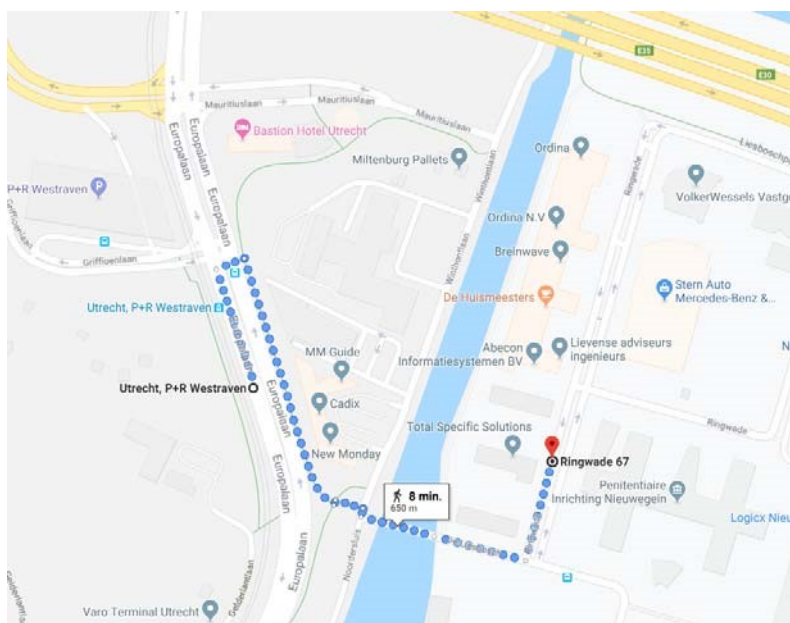

#### 1. Sneltram

U kunt sneltram **60 en 61** richting Nieuwegein nemen. U stapt uit bij tramhalte P+R Westraven (ca. 7 minuten lopen, zie 'Routekaart voetgangers').

#### 2. Bus

Bus **65, 74 of 77**: stap uit bij bushalte P+R Westraven (ca. 7 minuten lopen, zie 'Routekaart voetgangers').

#### Routekaart voetgangers

Afbeelding toont de route vanaf achtereenvolgens:

- P+R Westraven
- Sneltramhalte P+R Westraven
- Bushalte P+R Westraven

Bekijk de kaart online: [www.kbo-pcob.nl/voetgangersroute](http://www.kbo-pcob.nl/voetgangersroute)

**P+R Westraven** is een overdekte parkeergarage, gelegen aan de rijksweg A12 (afslag 17 Kanaleneiland/Jaarbeurs/Transferium). Op de rijksweg wordt de P+R aangegeven d.m.v. matrixborden. **Adres: Griffioenlaan 1 bis - 3526 LA Utrecht.**