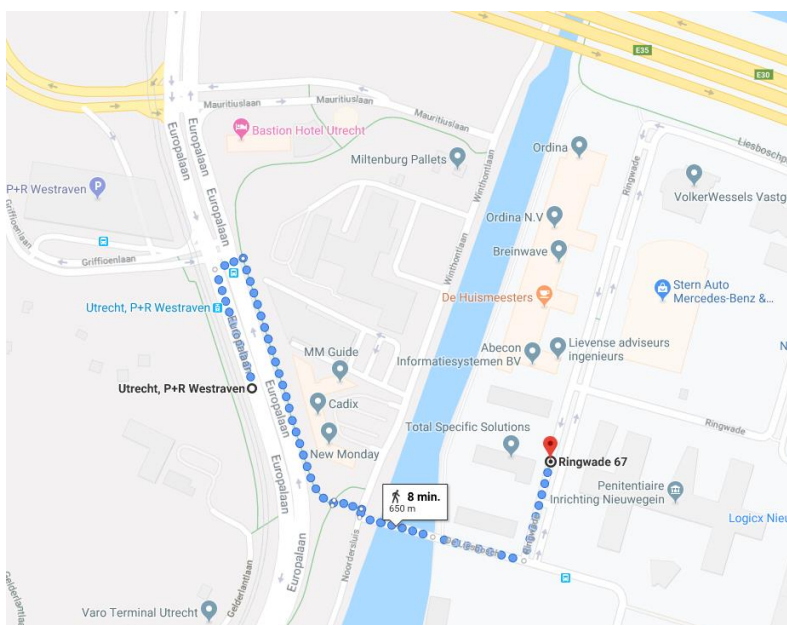

Routebeschrijving OV

Met het openbaar vervoer

Vanaf NS-station Utrecht Centraal heeft u diverse opties:

1. Sneltram

U kunt sneltram **60 en 61** richting Nieuwegein nemen. U stapt uit bij tramhalte P+R Westraven (ca. 7 minuten lopen, zie 'Routekaart voetgangers').

2. Bus

Bus **66**: stap uit bij bushalte Nieuwegein, Penitentiare Inrichting (ca. 1 minuut lopen). Bus **65, 74 of 77**: stap uit bij bushalte P+R Westraven (ca. 7 minuten lopen, zie 'Routekaart voetgangers').

3. OV-fiets

Vanaf Utrecht CS kunt u met een **OV-fiets** in ca. 20 minuten het kantoor bereiken.

Routekaart voetgangers

Afbeelding toont de route vanaf achtereenvolgens:

- P+R Westraven
- Sneltramhalte P+R Westraven
- Bushalte P+R Westraven

P+R Westraven is een overdekte parkeergarage, gelegen aan de rijksweg A12 (afslag 17 Kanaleneiland/Jaarbeurs/Transferium). Op de rijksweg wordt de P+R aangegeven d.m.v. matrixborden. **Adres: Griffioenlaan 1 bis - 3526 LA Utrecht.**