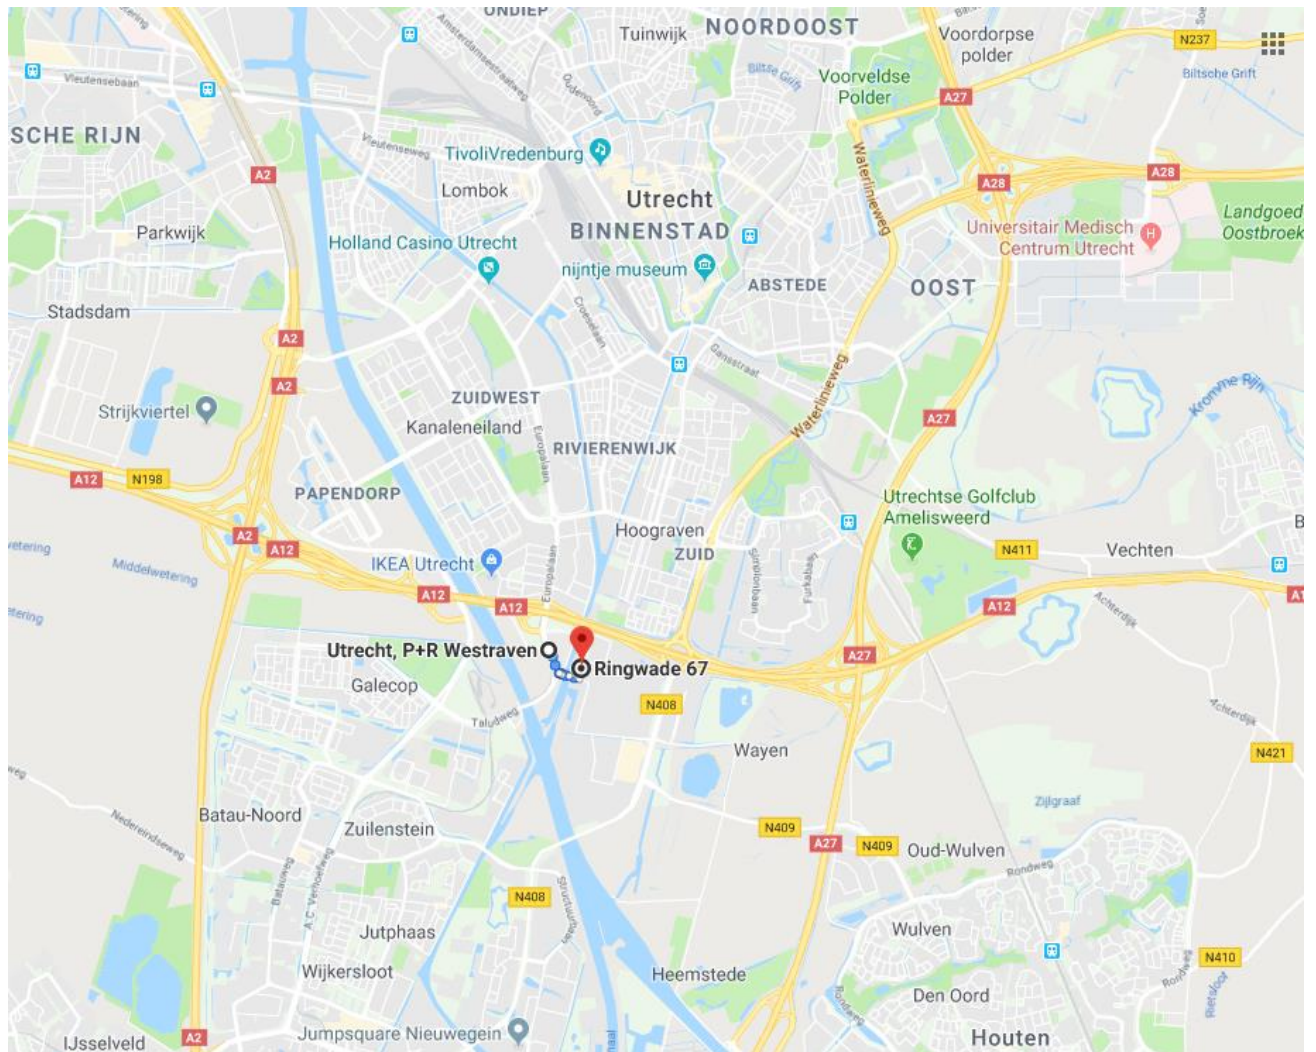

Routekaart auto

Het kantoor ligt aan de zuidzijde van Utrecht. Bij de pin vindt u het kantoor.

Bekijk de routekaart online: www.kbo-pcob.nl/autoroute

N.B. Bij aankomst kunt u zich melden via de bel naast de draaideur. De deur wordt vervolgens van afstand voor u geopend. Het verenigingsbureau bevindt zich op de derde etage.