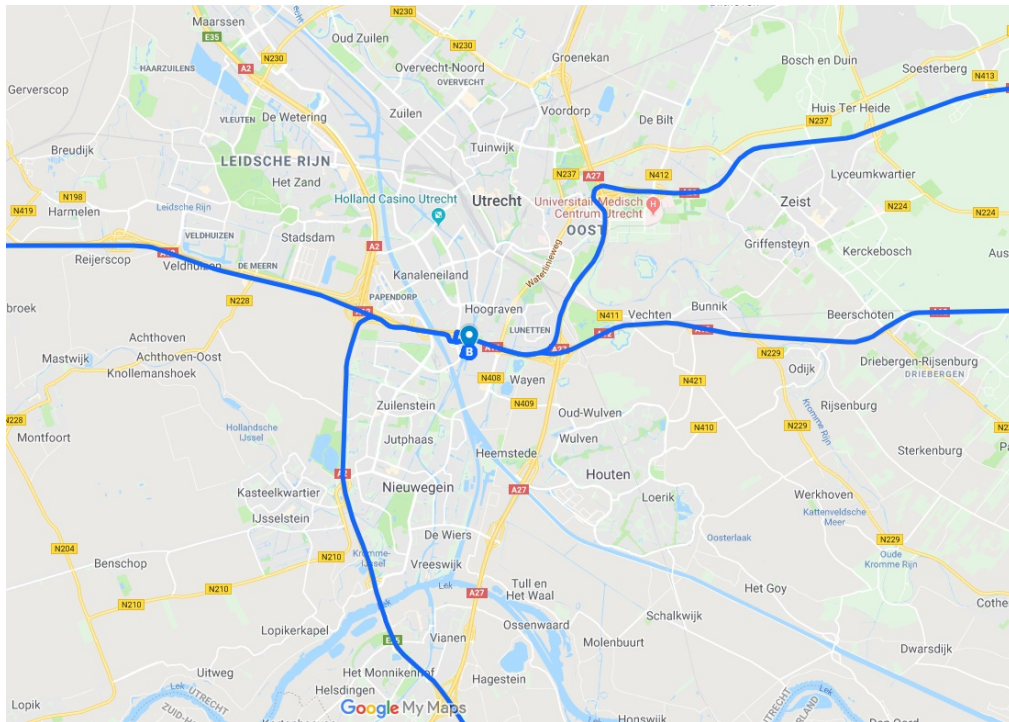

Routekaart auto