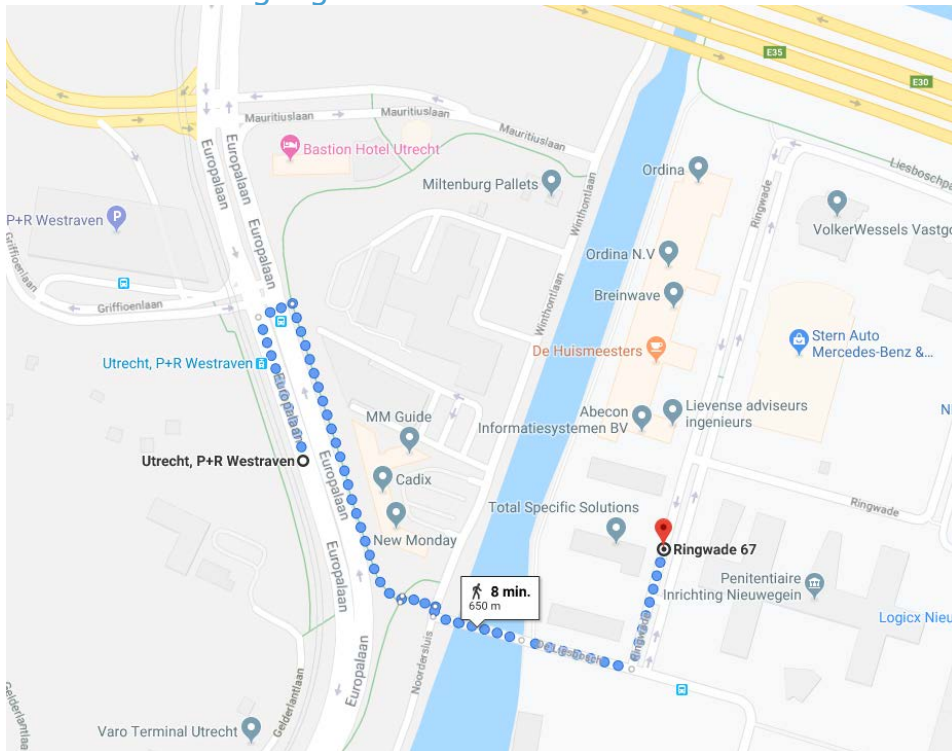

Contact

KBO-PCOB, Ringwade 67, 3439 LM Nieuwegein
Tel. 030 - 3400 600 - www.kbo-pcob.nl

Bereikbaarheid

We verzoeken u vriendelijk om, indien mogelijk, met het openbaar vervoer te reizen. KBO-PCOB is vanaf NS-station Utrecht Centraal goed bereikbaar. Bij het nieuwe verenigingsbureau is alleen bij uitzondering parkeergelegenheid. Komt u met de auto, parkeer dan bij P+R Westraven, Griffioenlaan 1 bis, 3526 LA Utrecht.

Routebeschrijving OV

Met het openbaar vervoer

Vanaf NS-station Utrecht Centraal kunt u **sneltram 60 en 61** richting Nieuwegein nemen. U stapt uit bij tramhalte P+R Westraven. Vervolgens loopt u in circa 6 minuten naar KBO-PCOB. Zie 'Routekaart voetgangers'.
U kunt ook met de bus reizen. **Bus 66**: stap uit bij halte Nieuwegein, Penitentiaire Inrichting. U loopt in ongeveer 1 minuut naar de Ringwade.
Bus 65, 74 of 77: stap uit bij halte P+R Westraven. Vanaf hier loopt u in circa 5 minuten naar KBO-PCOB. Zie 'Routekaart voetgangers'.

Aangekomen op de Ringwade vindt u KBO-PCOB op de derde verdieping in het gebouw F.

Routekaart voetgangers

Afbeelding toont de route vanaf P+R Westraven, langs de OV-halte P+R Westraven. Bekijk de kaart online: www.kbo-pcob.nl/voetgangersroute